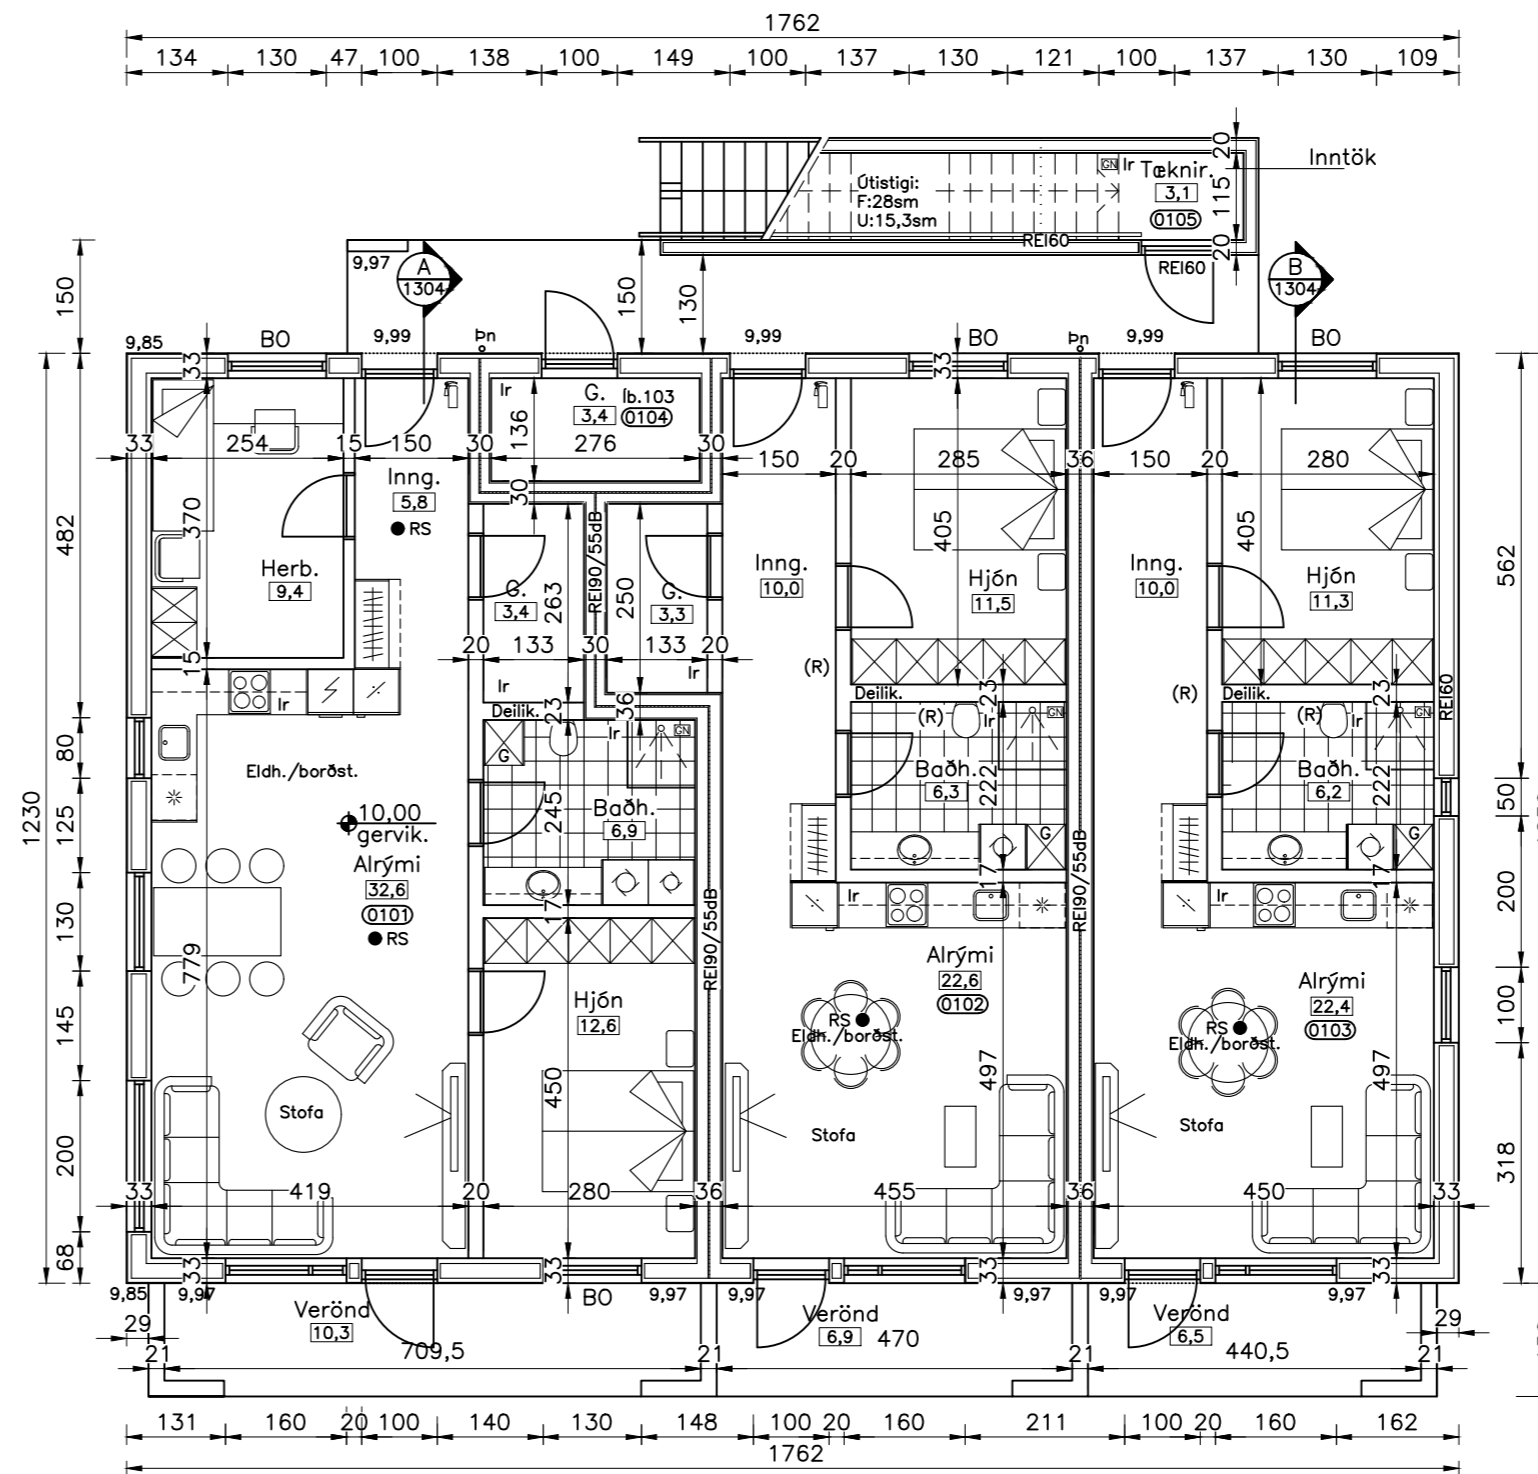

Grunnmynd 2.hæðar - 1:100

Grunnmynd 1.hæðar - 1:100

NR	DAGS	BREYTING
A		
B		
C		

H.S.Á. TEIKNISTOFA
 TGT Hús ehf · TÝSNES 2A · 603 AKUREYRI · kt. 701210-1230
 sími 464-6800 · gsm 861-6616 · hara@hara.is · www.hara.is