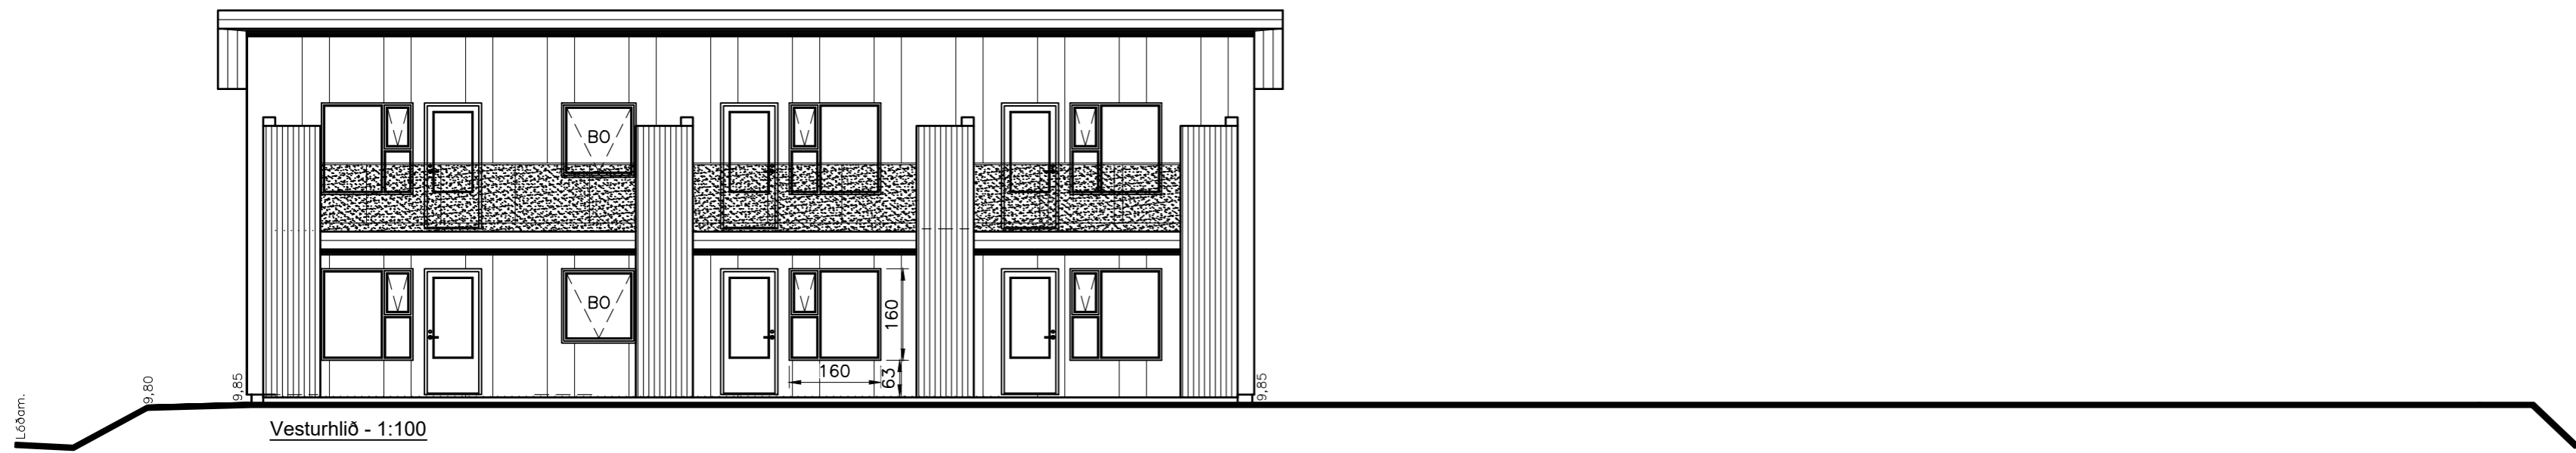

Vesturhlíð - 1:100