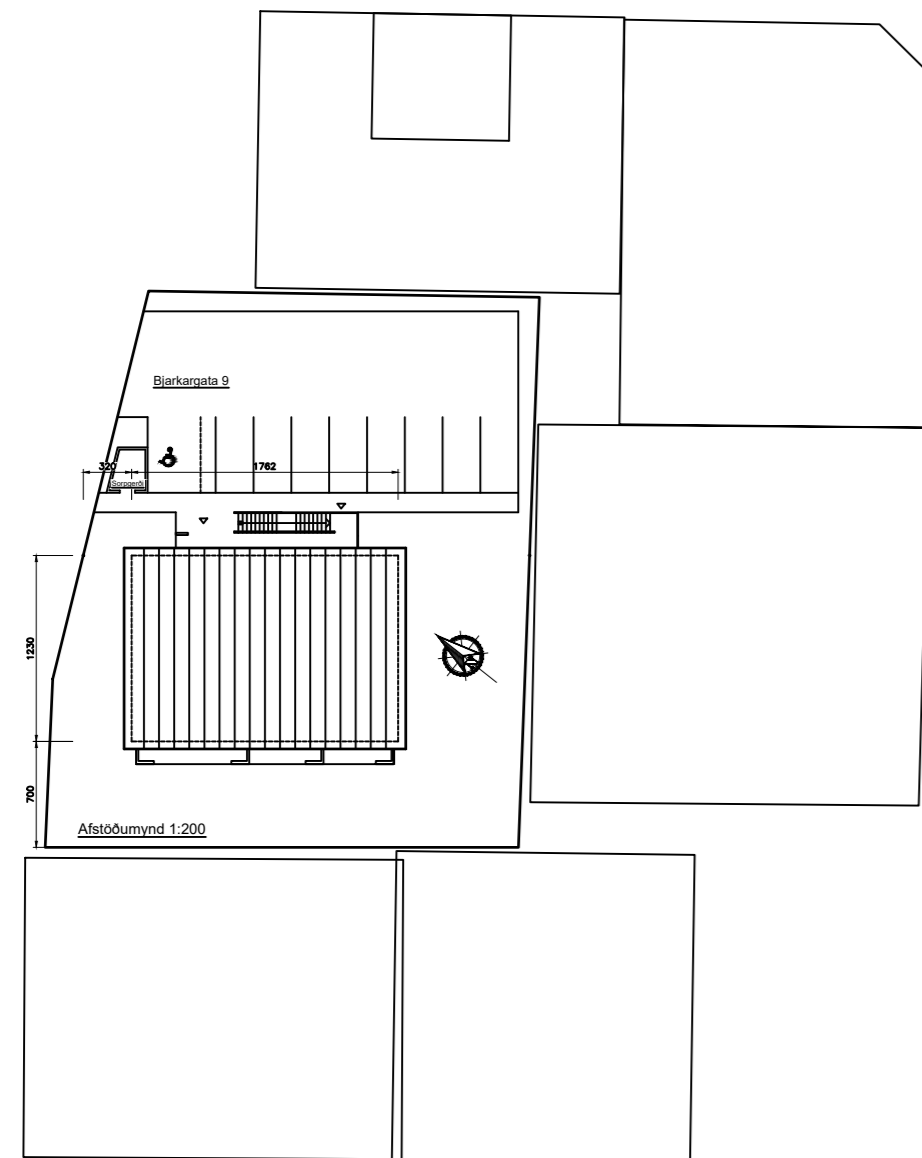

Grunnmynd 2.hæðar - 1:100

Grunnmynd 1.hæðar - 1:100

NR	DAGS	BREYTING
A		
B		
C		

H.S.Á. TEIKNISTOFA
 TGT Hús ehf · TÝSNES 2A · 603 AKUREYRI · kt. 701210-1230
 sími 464-6800 · gsm 861-6616 · hara@hara.is · www.hara.is