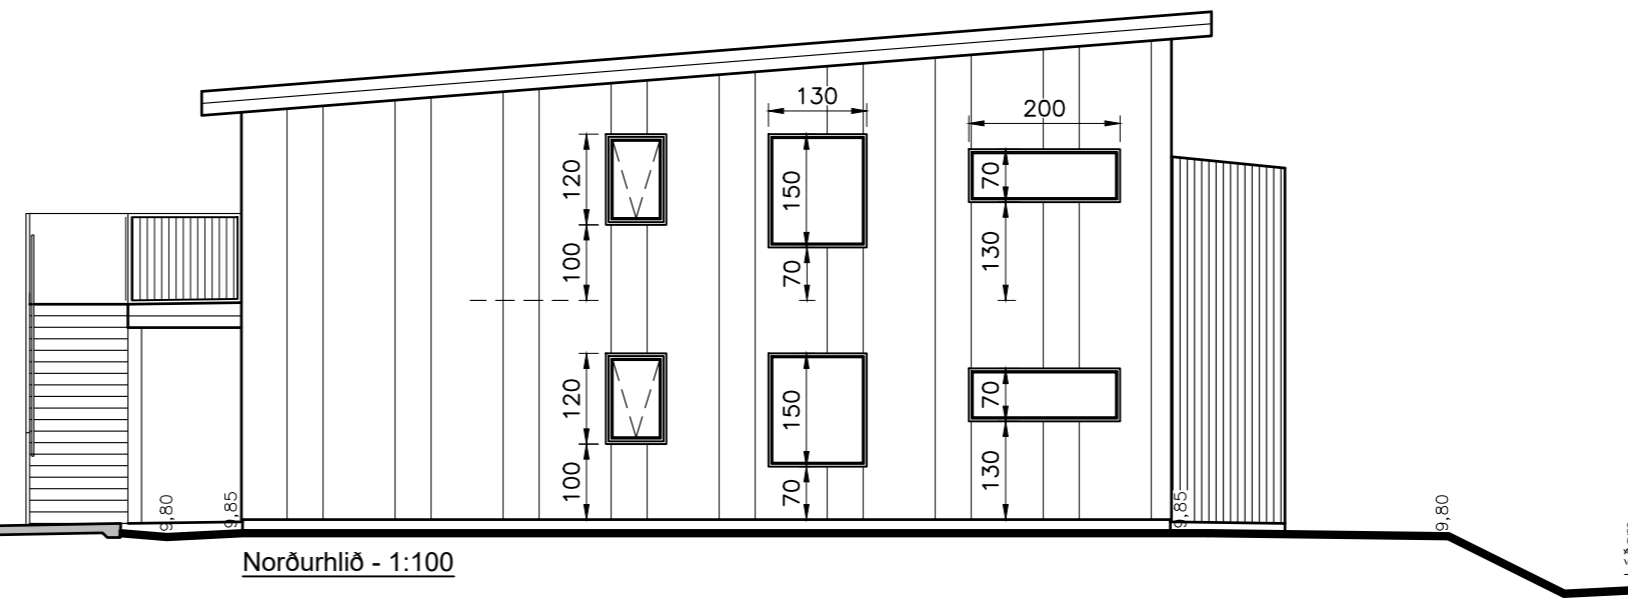

Norðurhlíð - 1:100