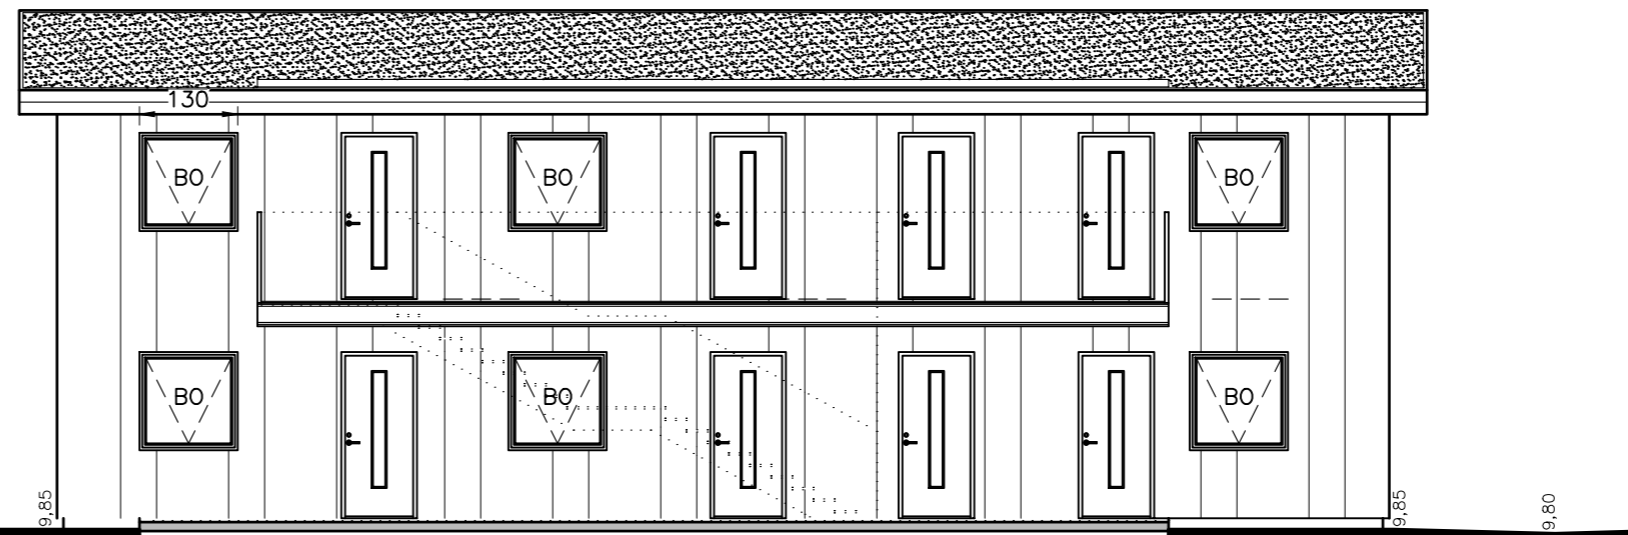

Austurhlíð - 1:100