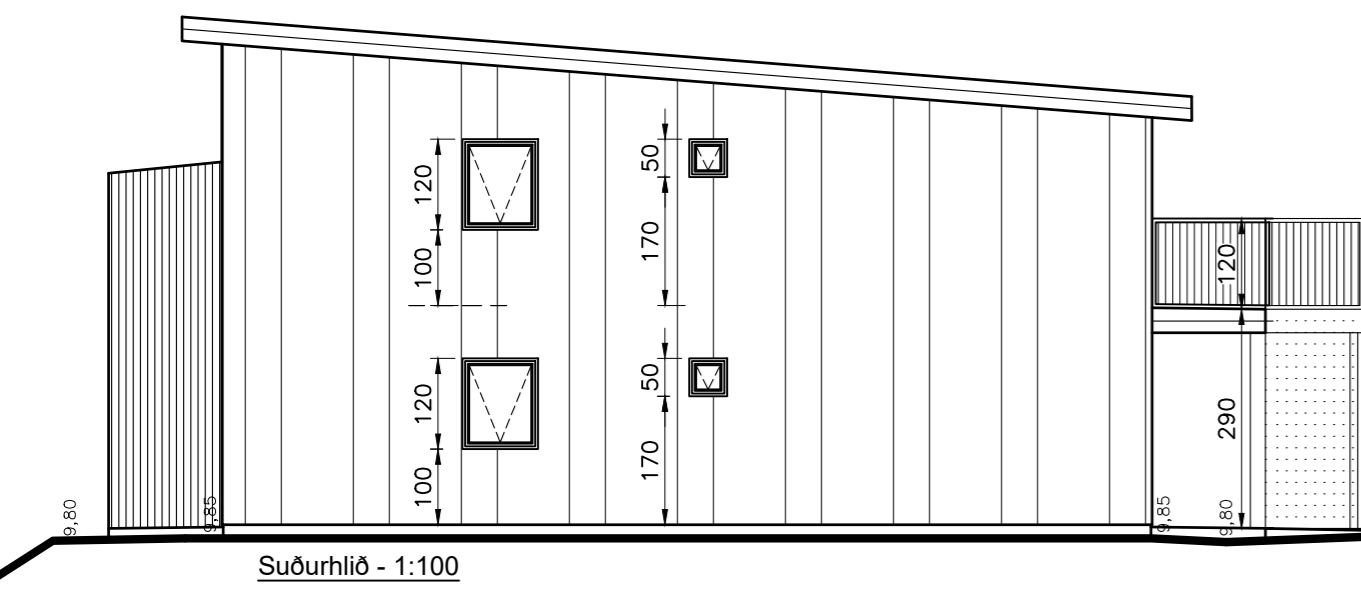

Suðurhlíð - 1:100

NR	DAGS	BREYTING
A		
B		
C		

H.S.Á. TEIKNISTOFA
TGT Hús ehf · TÝSNES 2A · 603 AKUREYRI · kt. 701210-1230
sími 464-6800 · gsm 861-6616 · hara@hara.is · www.hara.is

VERKHEITI							
Bjarkargata 9, Patreksfirði.							
HETTI TEIKNINGAR							
Útlit.							
VERK NR	25-417	TEIKN. NR	1302	KVARDI	1:100	DAGS	25.03.2026
HANNAD	HÁ	TEIKNAD	AFF	YFIRFARID		BREYTING	
HARALDUR S. ÁRNASON · kt. 120149-2539							
Áritun hönnuðar:				Áritun hönnuðar/ejara: