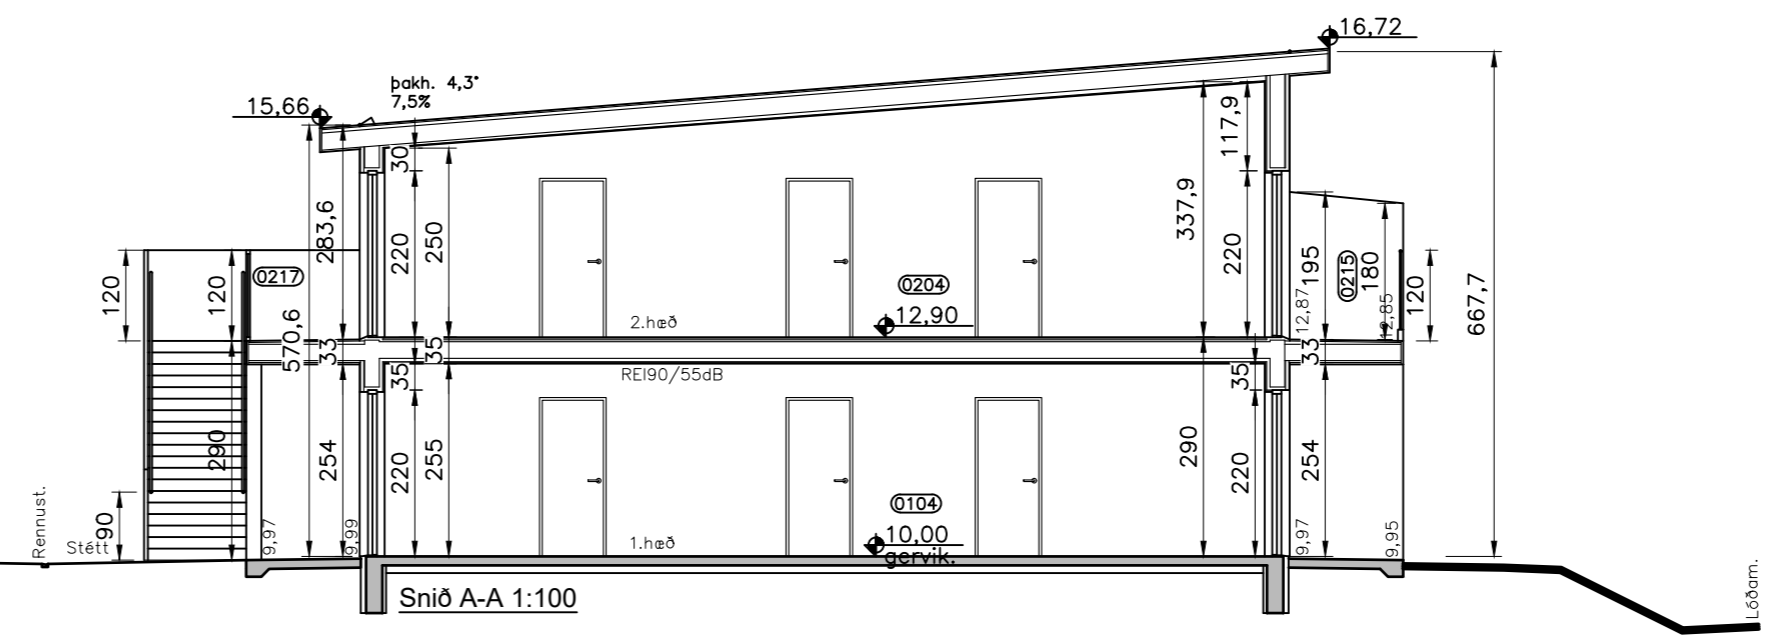

Bílast.

Bílast.

Snið A-A 1:100

Bílast.

Bílast.