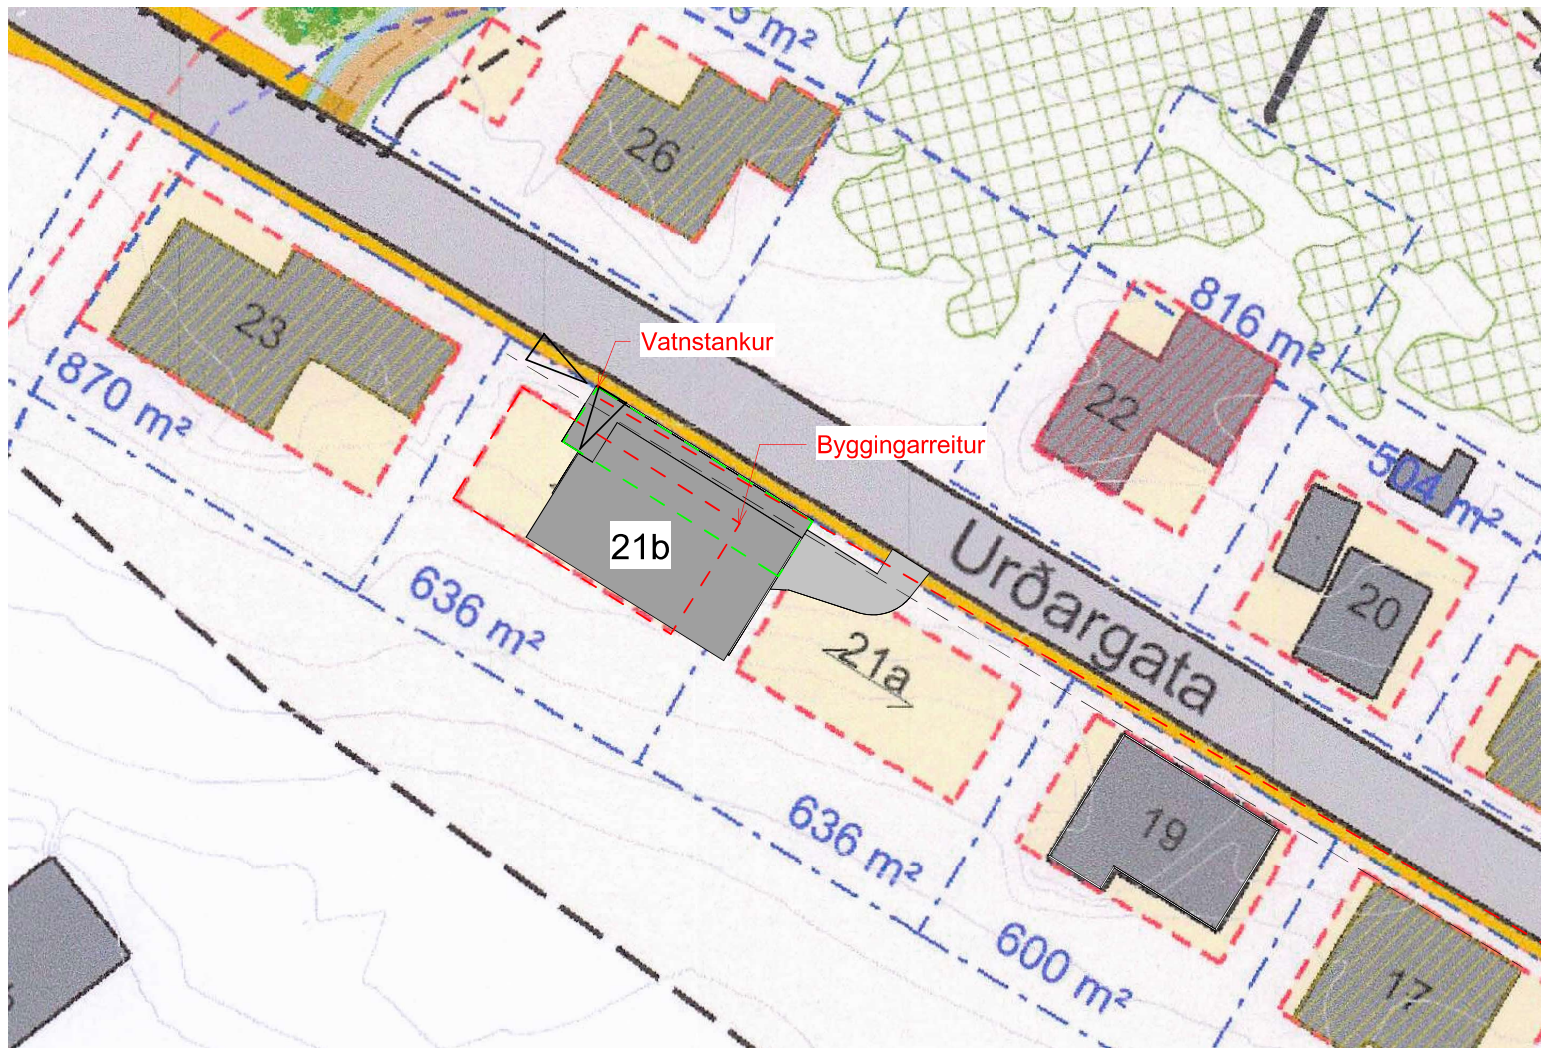

Urðagata 21 Patreksfirði

5.01.2024

Afstöðumynd skv. dsk
mkv:1 : 400

Urðavegur 21 - skuggavarp

5.01.2024

22.juni skuggavarp (1200)

mkv: 1 : 1000

22.juni skuggavarp (1800)

mkv: 1 : 1000

22.september skuggavarp (1200)

mkv: 1 : 1000

22.september skuggavarp (1800)

mkv: 1 : 1000

Urðagata - Götuásýnd

5.01.2024

Götuásýnd - Austur

mkv:1 : 400

Götuásýnd - Vestur

mkv:1 : 400

Götuásýnd - Norður

mkv:1 : 400

Götuásýnd - Suður

mkv:1 : 400