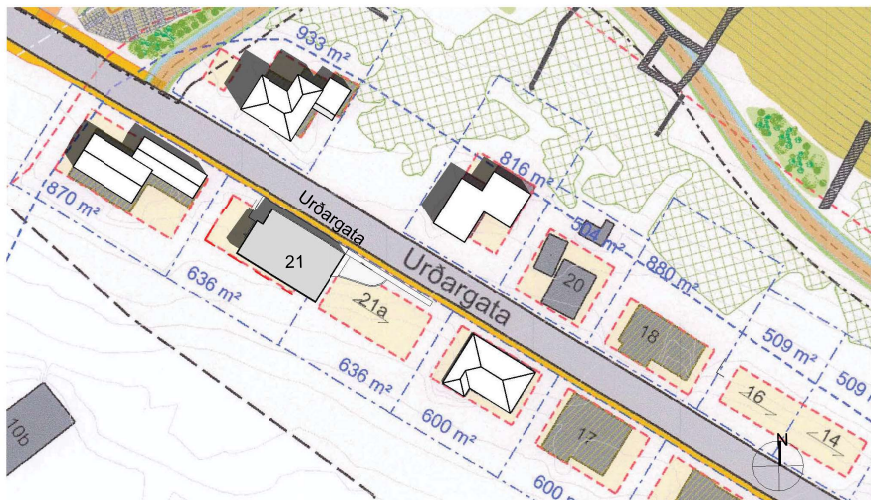

Urðavegur 21 - skuggavarp

5.01.2024

22.juni skuggavarp (1200)

mkv: 1 : 1000