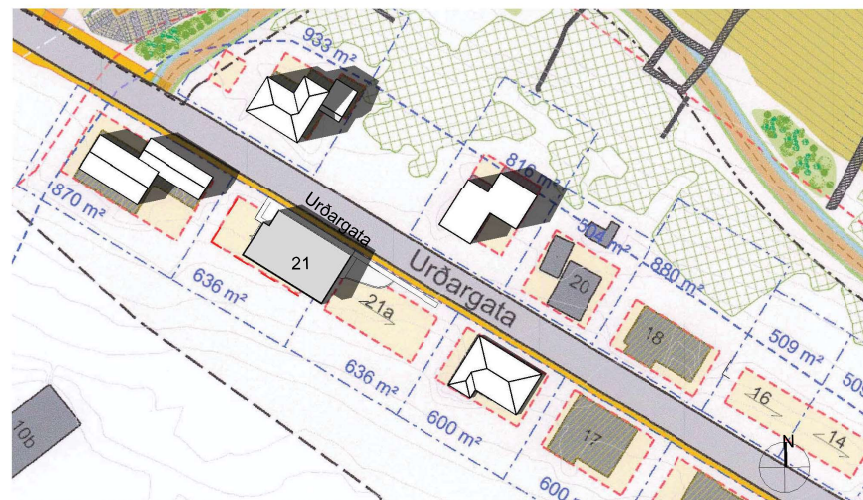

22.juni skuggavarp (1800)

mkv: 1 : 1000