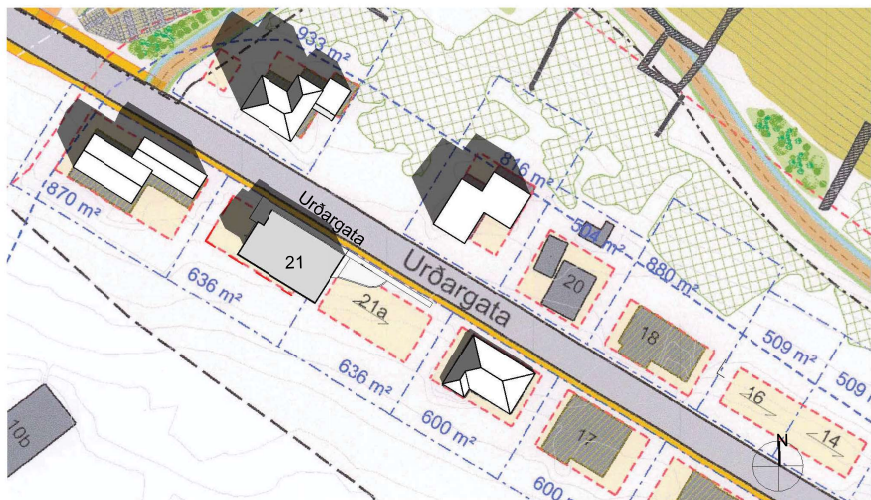

mkv: 1 : 1000

22.september skuggavarp (1200)

mkv: 1 : 1000

22.september skuggavarp (1800)

mkv: 1 : 1000

Urðagata - Götuásýnd

5.01.2024

Götuásýnd - Austur

mkv:1 : 400

Götuásýnd - Vestur

mkv:1 : 400

Götuásýnd - Norður

mkv:1 : 400

Götuásýnd - Suður

mkv:1 : 400