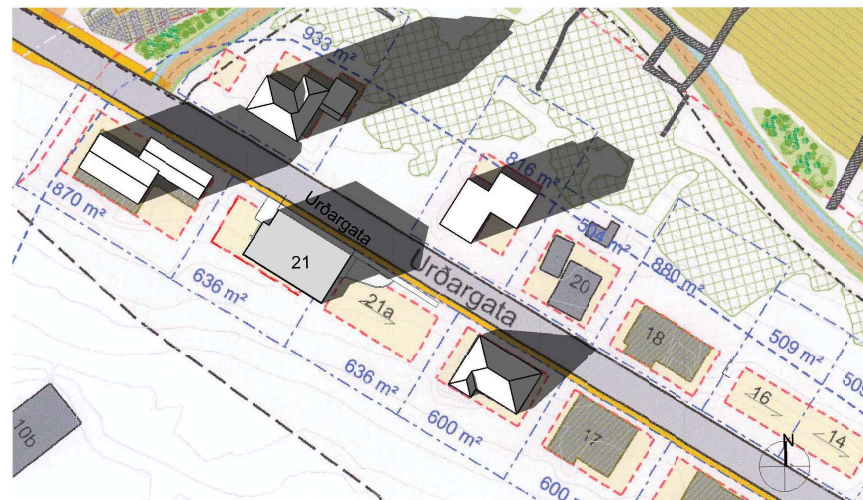

mkv: 1 : 1000

22.september skuggavarp (1200)

mkv: 1 : 1000

22.september skuggavarp (1800)

mkv: 1 : 1000

Urðagata - Götuásýnd

5.01.2024

Götuásýnd - Austur

mkv:1 : 400

Götuásýnd - Vestur

mkv:1 : 400

Götuásýnd - Norður

mkv:1 : 400

Götuásýnd - Suður

mkv:1 : 400