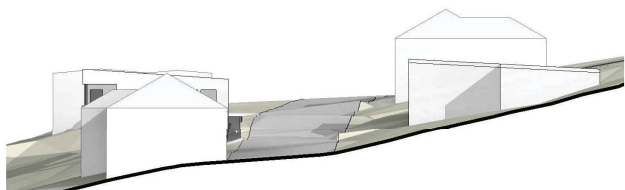

mkv: 1 : 1000

22.september skuggavarp (1200)

mkv: 1 : 1000

22.september skuggavarp (1800)

mkv: 1 : 1000

Urðagata - Götuásýnd

5.01.2024

Götuásýnd - Austur