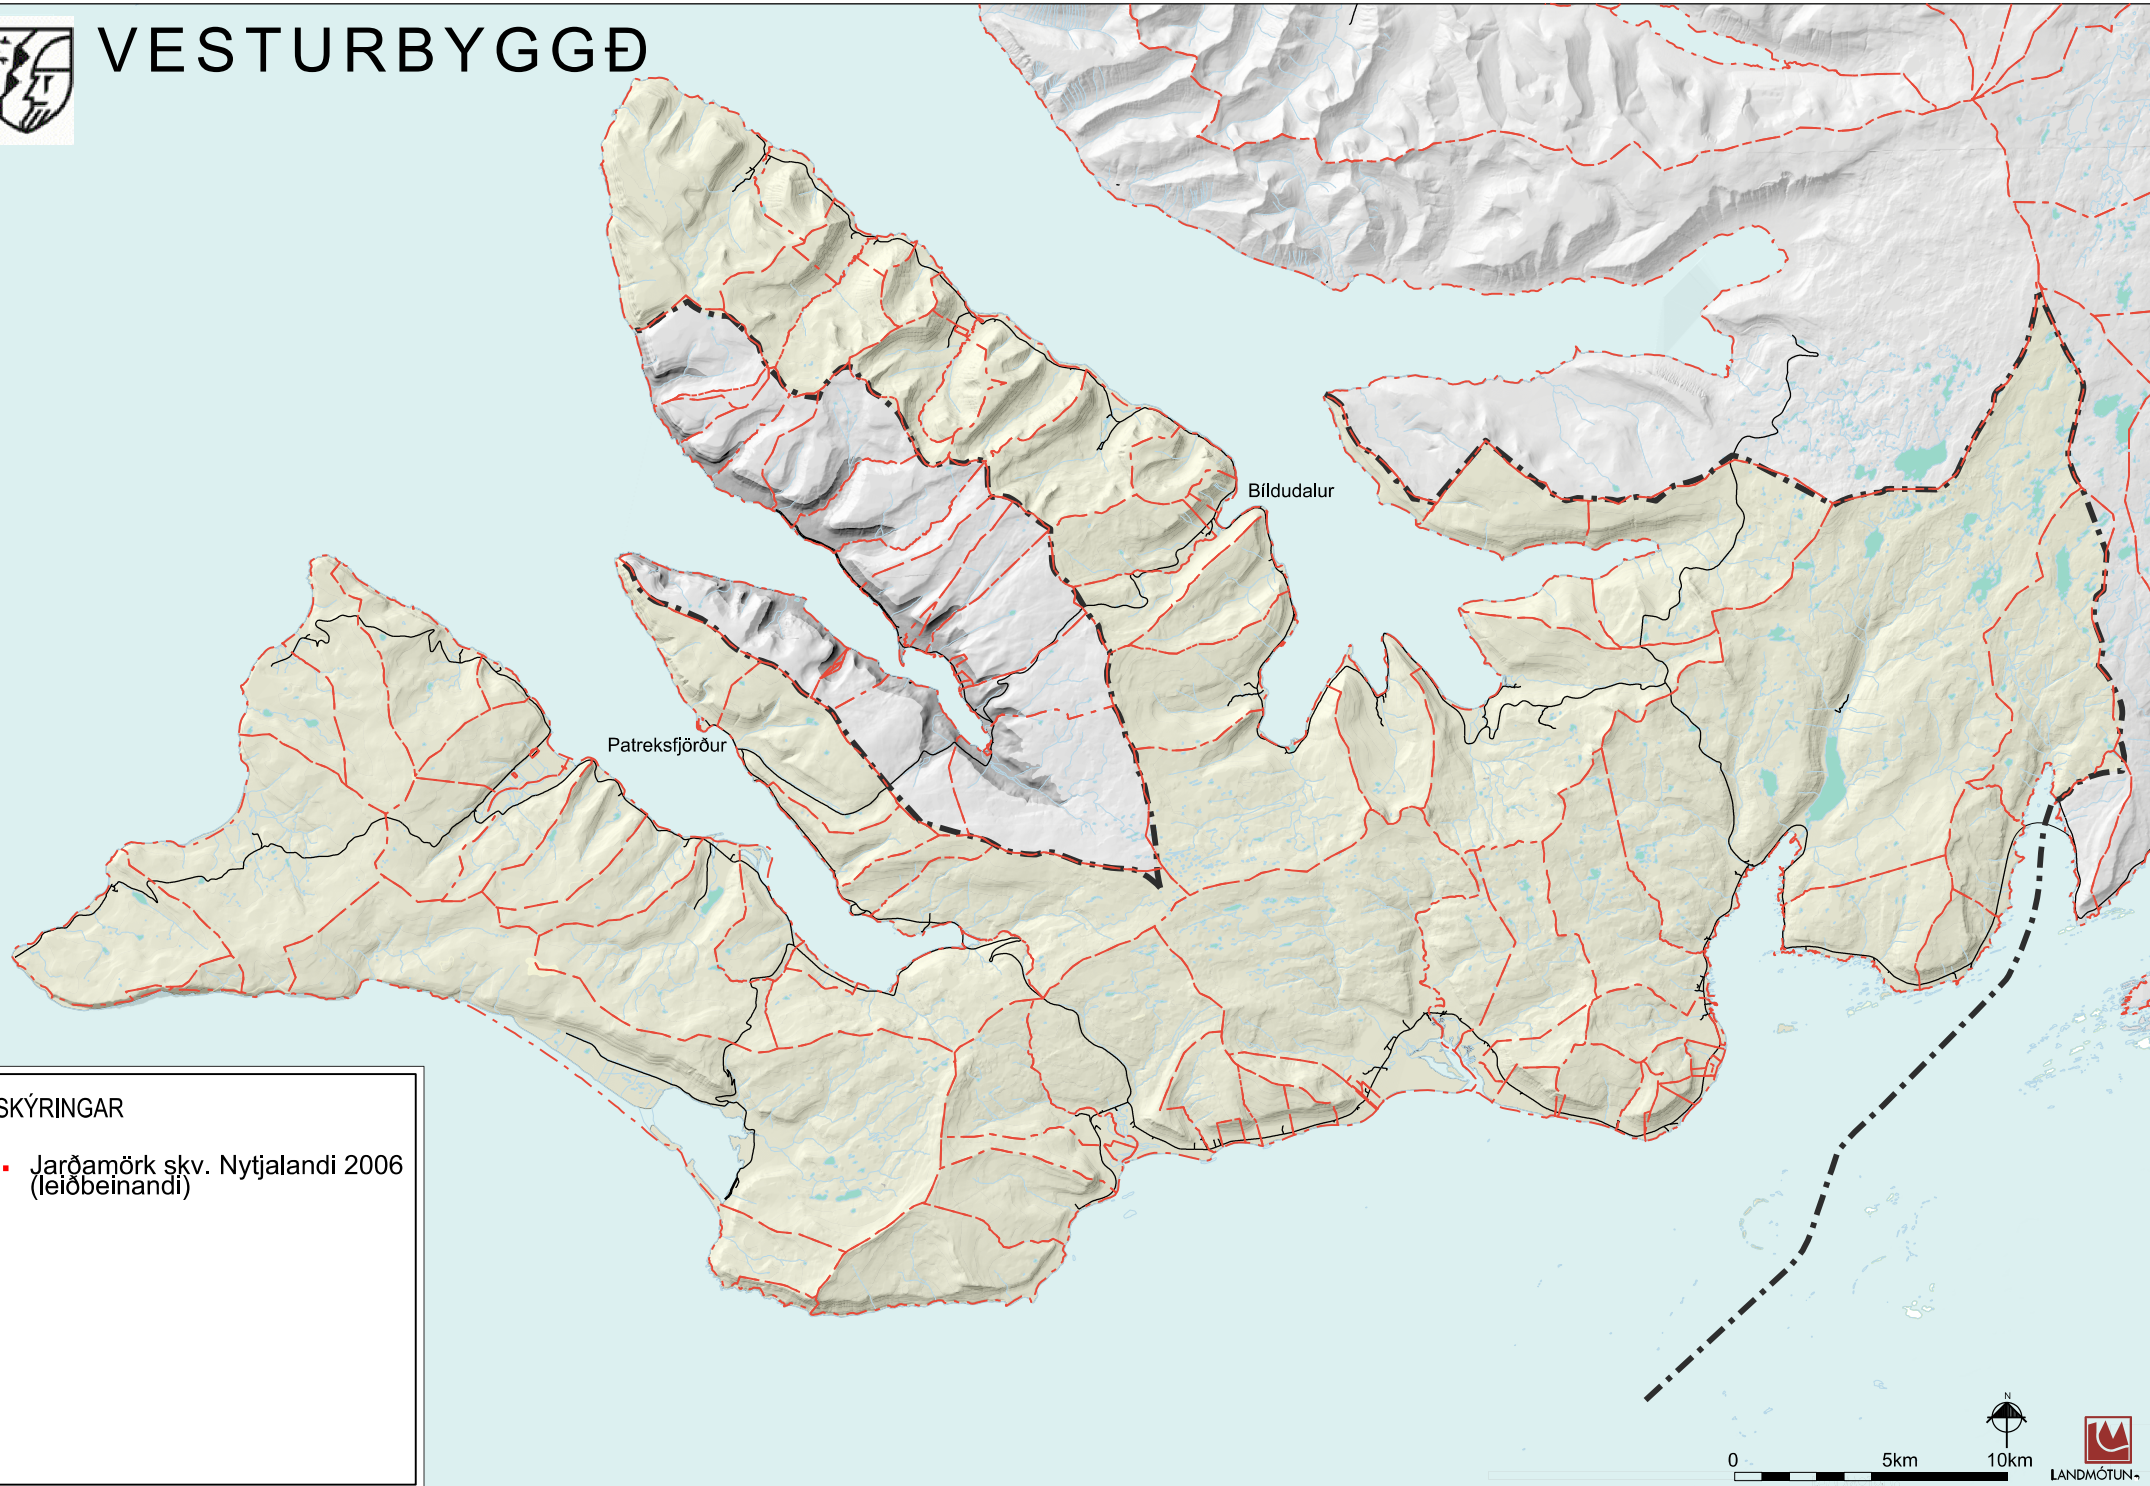

VESTURBYGGÐ

SKÝRINGAR

- Jarðamörk skv. Nýttjalandi 2006 (leiðbeinandi)

0 5km 10km

LANDMÓTUN