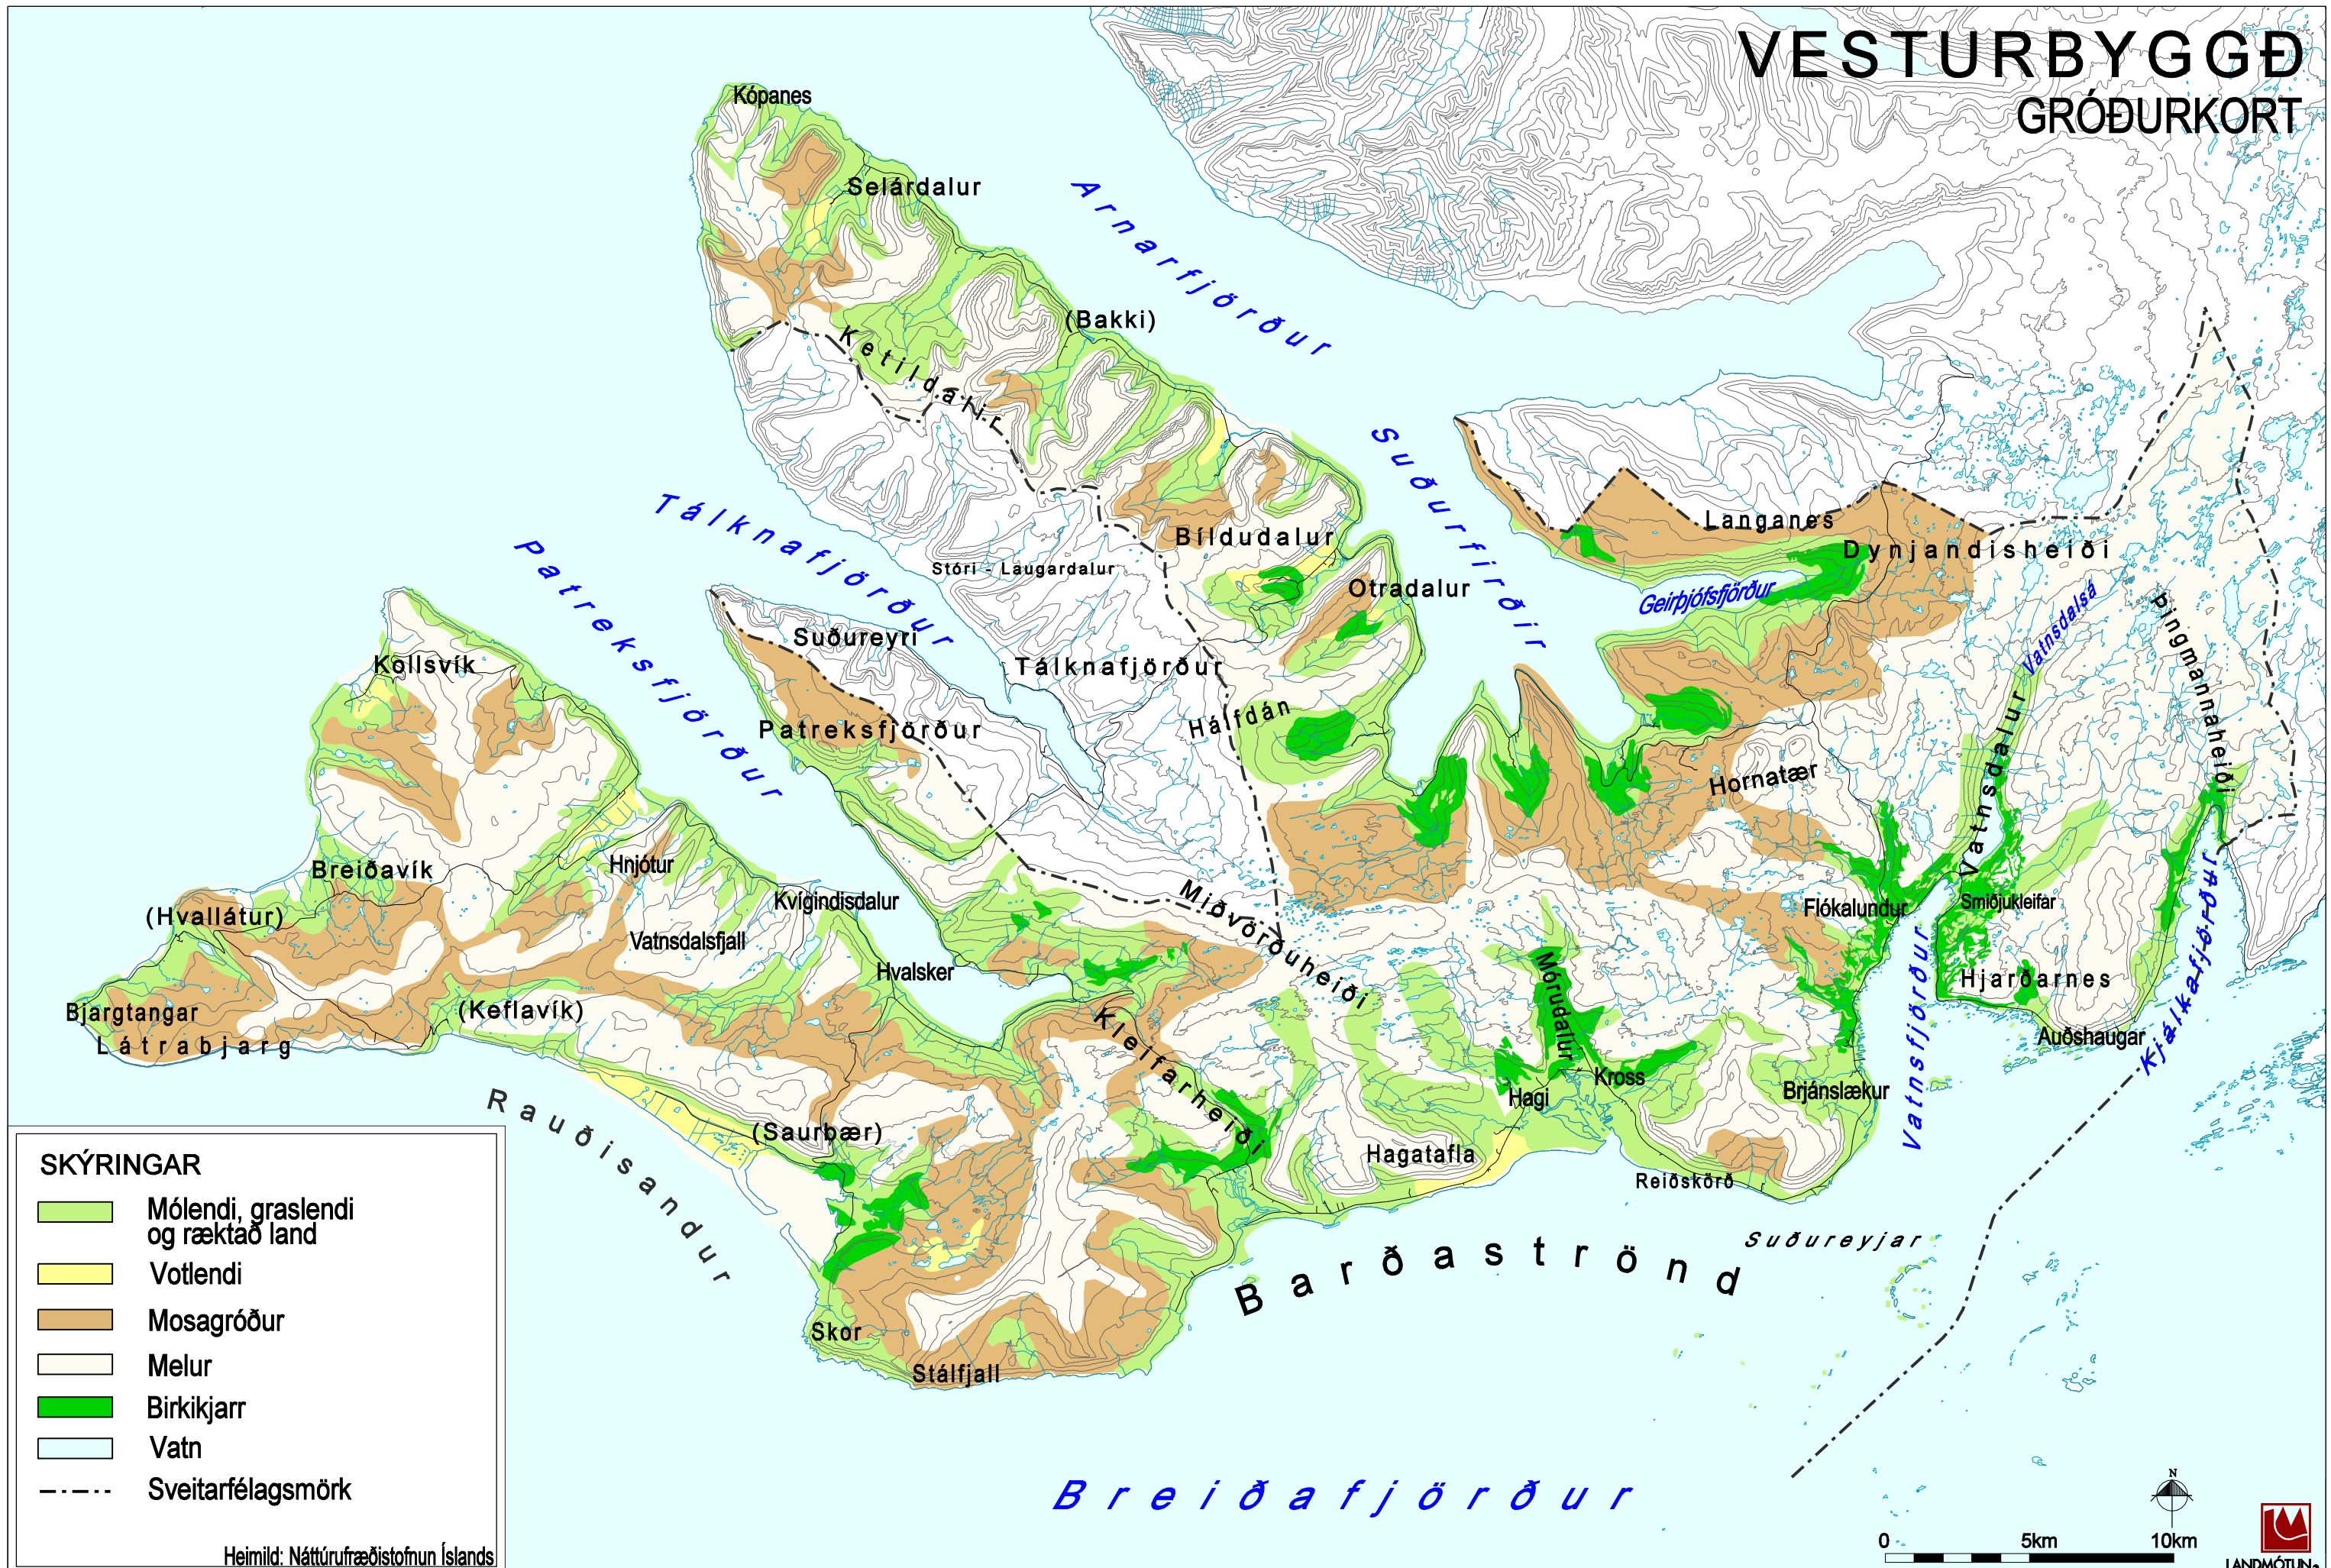

# VESTURBYGGÐ GRÓÐURKORT

Kópanes

Selárdalur

(Bakki)

Bíldudalur

Langanes

Dynjandisheiði

Köllsvík

Suðureyri

Tálknafjörður

Otradalur

Hornatær

Breiðavík

Hnjótur

Kvígindisdalur

Hálfðan

Kleifarheiði

Hagatafla

Reiðskörð

Skor

Stálfjall

Barðaströnd

Suðureyjar

Breiðafjörður

0 5km 10km

LANDMÖTUN